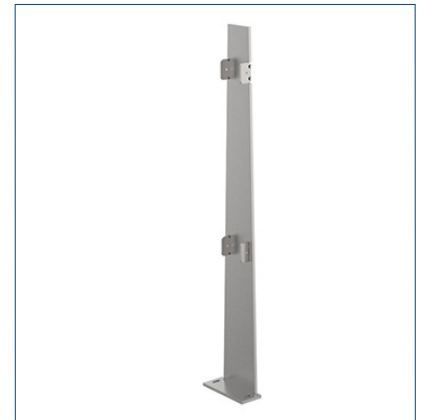

FIXATIONS AU SOL

Platine de serrage "Standard"
33-03201 / 33-03210 (Inox 316L)
A commander: 2 pcs / paravent

Pied garde-corps central
33-03206
A commander : 1 pc entre 2 paravents

Pied garde-corps d'extrémité
33-03205
A commander: 1 pc / extrémité

Platine d'angle "Standard"
33-03219 / 33-03213 (Inox 316L)
A commander: 1 pc / angle

CONNEXIONS

Plaque de liaison entre paravents
33-03003
A commander: 2 pcs/ paravent

Equerre d'angle
33-03002
A commander: 2 pcs/ angle

Equerre de fixation murale
33-03004
A commander: 2 pcs/ point d'attache

SERRURES

Verrou à clé position relevée/abaissée
33-02007
A commander: 1 pc/ paravent

Bloqueur à interval régulier
33-03010
A commander: 1pc/ paravent