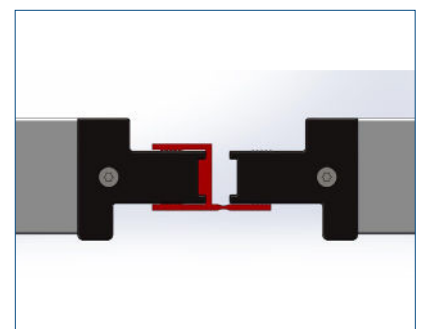

FIXATIONS AU SOL

Platine de serrage "Standard"
33-03201 / 33-03210 (Inox 316L)
A commander: 2 pcs / paravent

Pied garde-corps central
33-03206
A commander : 1 pc entre 2 paravents

Pied garde-corps d'extrémité
33-03205
A commander: 1 pc / extrémité

Platine d'angle "Standard"
33-03219 / 33-03213 (Inox 316L)
A commander: 1 pc / angle

CONNEXIONS

Plaque de liaison entre paravents
33-03003
A commander: 2 pcs/ paravent

Equerre d'angle
33-03002
A commander: 2 pcs/ angle

Equerre de fixation murale
33-03004
A commander: 2 pcs/ point d'attache

SERRURES

Verrou à clé position relevée/abaissée
33-02007
A commander: 1 pc/ paravent

Bloqueur à interval régulier
33-03010
A commander: 1pc/ paravent

JOINTS

Joint d'hivernage (noir)
33-02915
A commander: 1 pc entre chaque paravent
- 2pcs/ angle