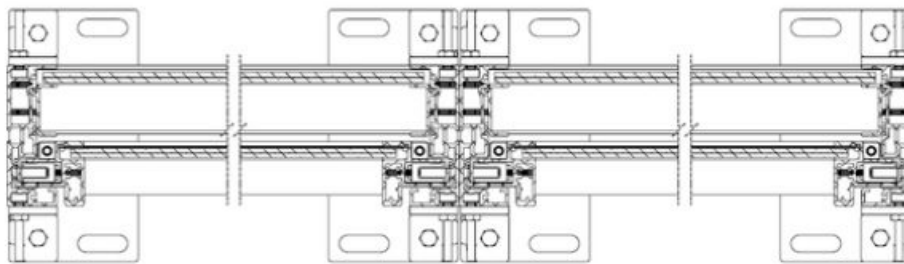

A
pieds standards