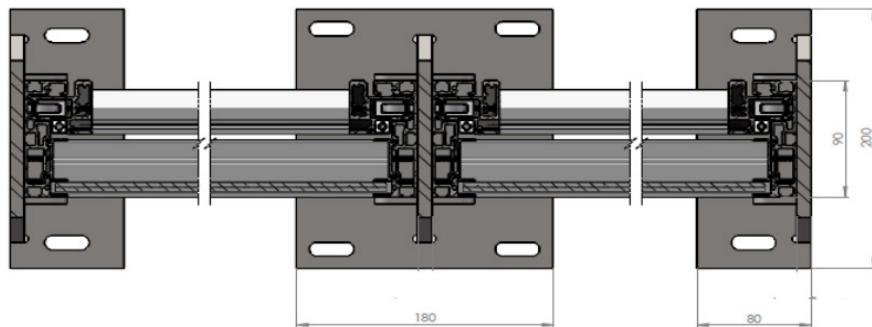

B
pieds renforcés

REALISEZ UN PROJET SUR MESURE - LES OPTIONS