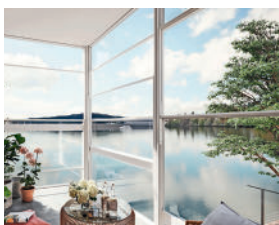

Extensions

Imposte
Traverse haute
Montants filants

Accessoires

En Inox 304 ou Inox marin
Systèmes de connexions
Solutions de verrouillage